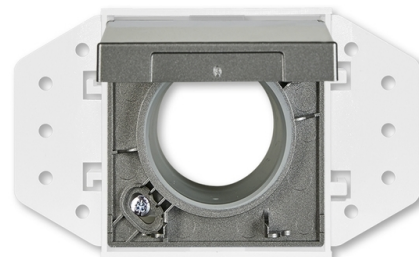

# Zásuvka centrálního vysávání

**Kód produktu** 5530B-A67030803

**Design** Solo®, Solo® carat

**Varianta** metalická šedá

## POPIS

Kryt se základnou vysavačové zásuvky je určen pro systémy centrálního vysávání s trubicemi o průměru 51 mm.

Základna je součástí dodávky.

## DALŠÍ VARIANTY

Varianta	Kód produktu
 antracitová	5530B-A6703081
 slonová kost	5530B-A6703082
 studio bílá	5530B-A6703084